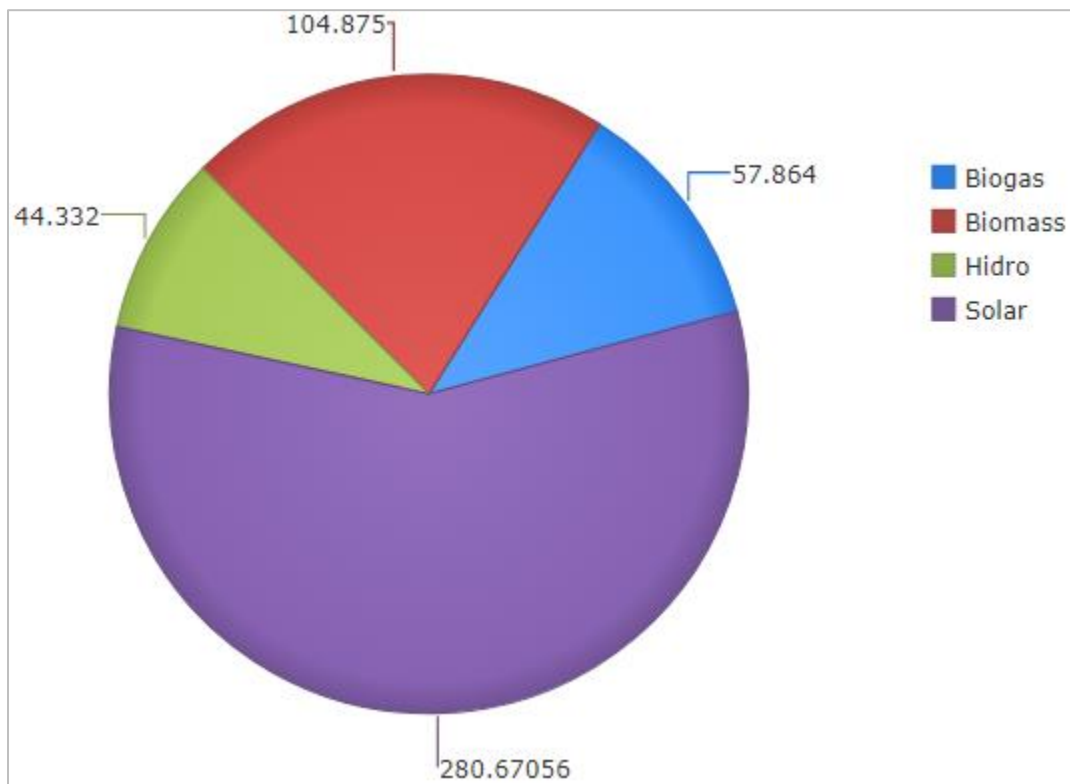

LAPORAN SUKU TAHUN KETIGA TAHUN 2017

BAGI PRESTASI PENJANAAN DAN PENJUALAN ELEKTRIK PEMEGANG LESEN PENJANAAN MENGUNAKAN TENAGA BOLEH BAHARU

1. Bilangan lesen yang dikeluarkan;

2. Kapasiti lesen (MW);

3. Penjanaan & Penjualan Elektrik oleh Pemegang Lesen RE di Semenanjung;