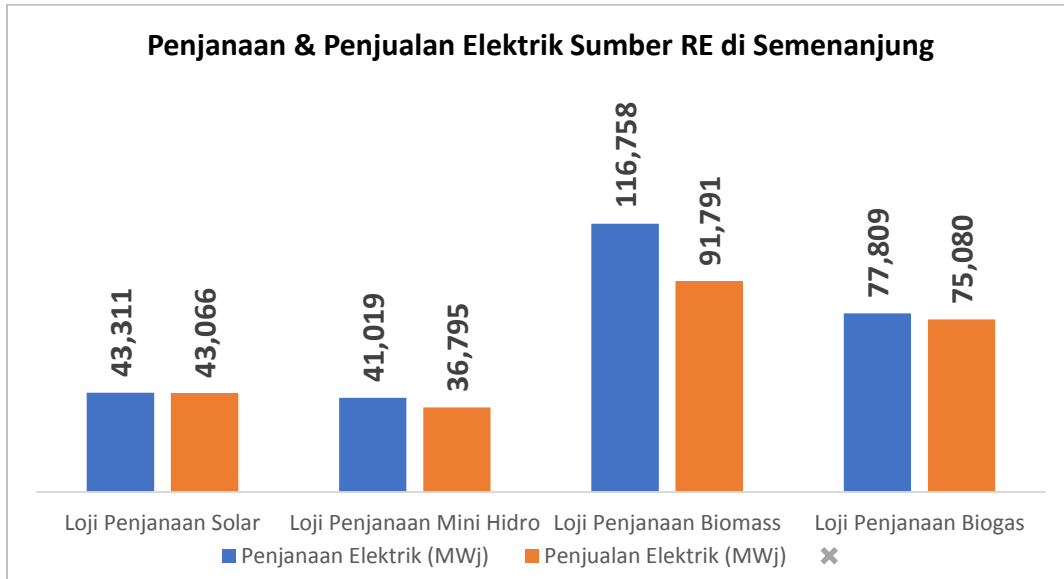

LAPORAN SUKU TAHUN KETIGA TAHUN 2017

BAGI PRESTASI PENJANAAN DAN PENJUALAN ELEKTRIK PEMEGANG LESEN PENJANAAN MENGUNAKAN TENAGA BOLEH BAHARU

1. Bilangan lesen yang dikeluarkan;

2. Kapasiti lesen (MW);

3. Penjanaan & Penjualan Elektrik oleh Pemegang Lesen RE di Semenanjung;