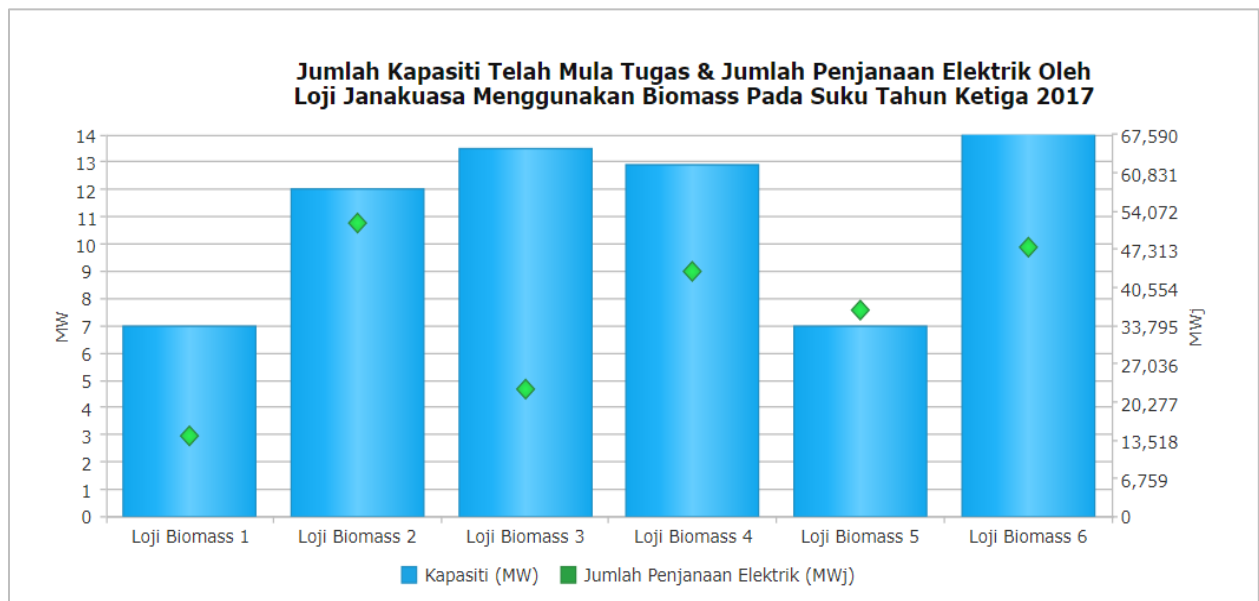

6. Jumlah Kapasiti Telah Mula Tugas & Jumlah Penjanaan Elektrik oleh Loji Janakuasa Menggunakan Biomass pada Suku Tahun Ketiga 2017