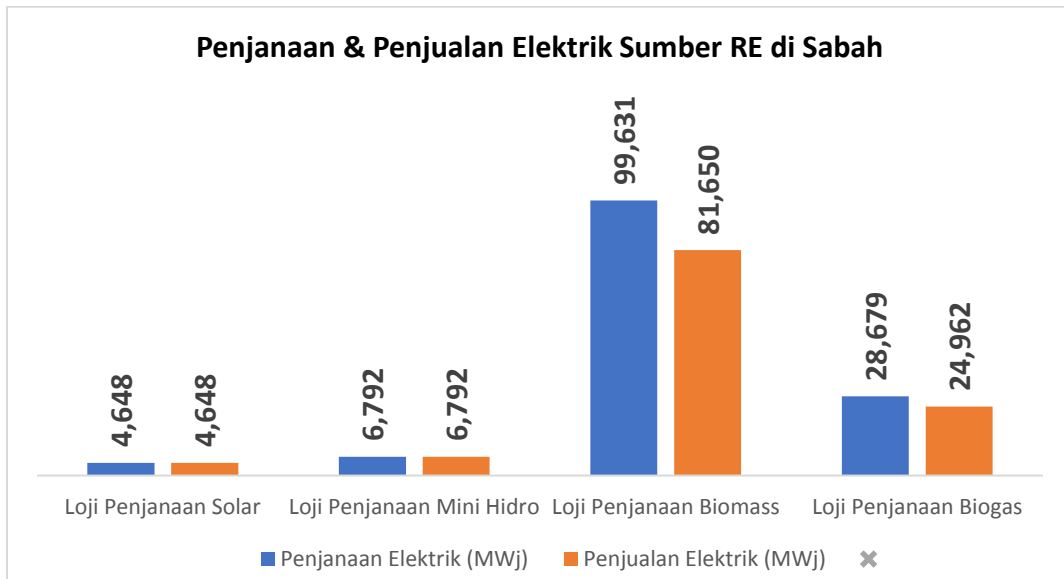

4. Penjanaan & Penjualan Elektrik oleh Pemegang Lesen RE di Sabah;