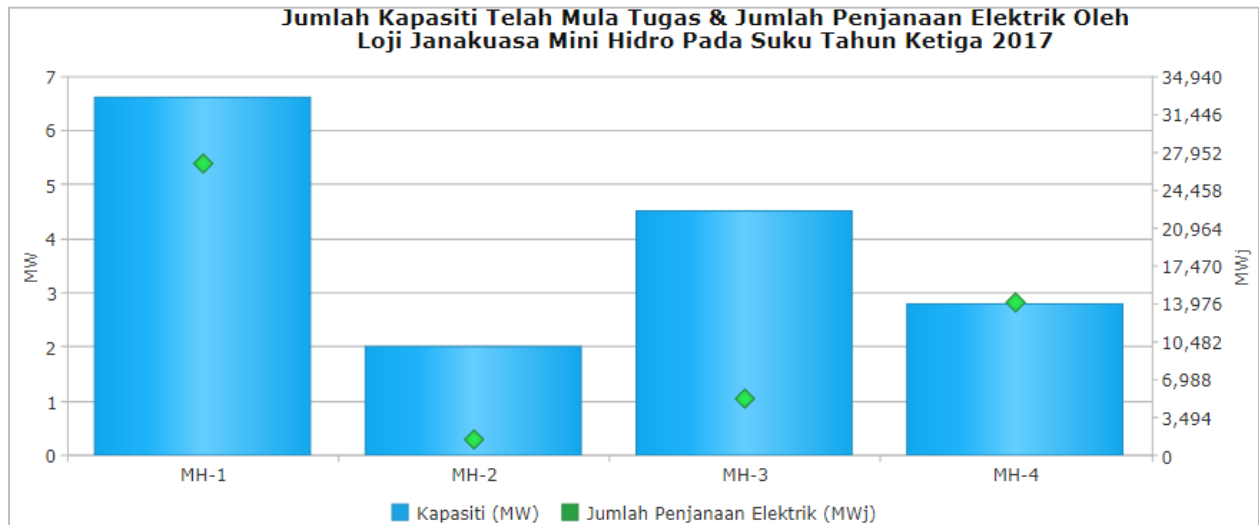

5. Jumlah Kapasiti Telah Mula Tugas & Jumlah Penjanaan Elektrik oleh Loji Janakuasa Mini Hidro pada Suku Tahun Ketiga 2017