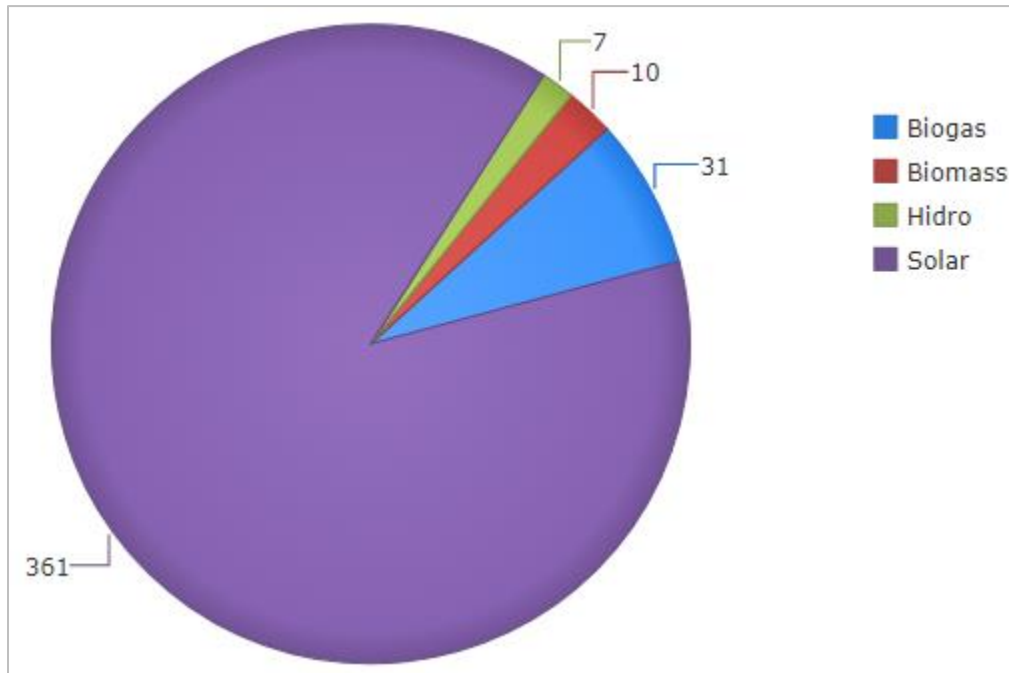

LAPORAN SUKU TAHUN KETIGA TAHUN 2017

BAGI PRESTASI PENJANAAN DAN PENJUALAN ELEKTRIK PEMEGANG LESEN PENJANAAN MENGUNAKAN TENAGA BOLEH BAHARU

1. Bilangan lesen yang dikeluarkan;

2. Kapasiti lesen (MW);

3. Penjanaan & Penjualan Elektrik oleh Pemegang Lesen RE di Semenanjung;