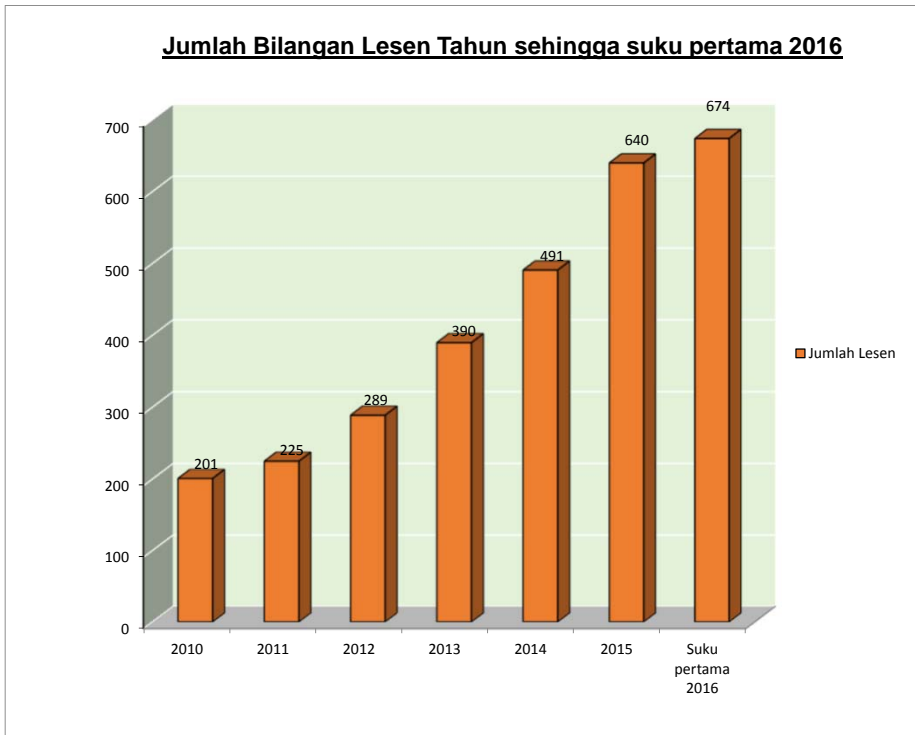

LAPORAN STATISTIK PERLESENAN (SEHINGGA SUKU PERTAMA TAHUN 2016)

Jumlah Bilangan Lesen Tahunan

Tahun	2010	2011	2012	2013	2014	2015	Suku pertama 2016
Jumlah Lesen	201	225	289	390	491	640	674

Jumlah Bilangan Lesen Provisional Tahunan bagi 2016

Tahun	2012	2013	2014	2015	Suku Pertama 2016
Jumlah Lesen	60	67	43	58	5

Bilangan Lesen Mengikut Negeri sehingga suku pertama 2016

Negeri	Bilangan
Kuala Lumpur	71
Selangor	184
Negeri Sembilan	41
Melaka	33
Johor	65
Pahang	38
Pulau Pinang	48
Kelantan	13
Terengganu	20
Kedah	25
Perak	45
Perlis	11
Putrajaya	2
Sabah	78