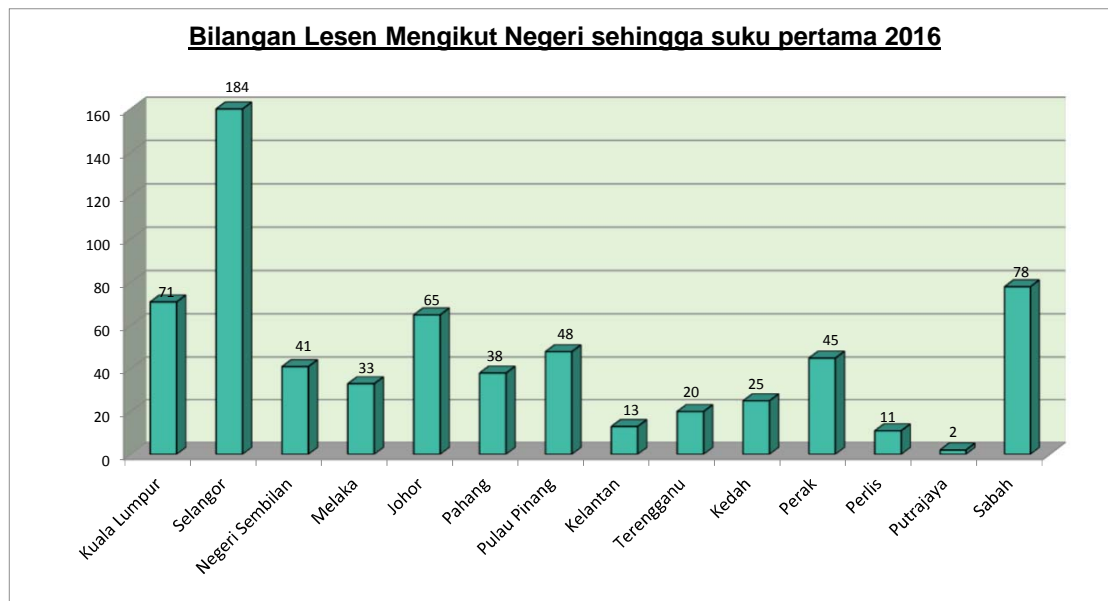

LAPORAN STATISTIK PERLESENAN (SEHINGGA SUKU PERTAMA TAHUN 2016)

Jumlah Bilangan Lesen Tahunan

Tahun	2010	2011	2012	2013	2014	2015	Suku pertama 2016
Jumlah Lesen	201	225	289	390	491	640	674

Jumlah Bilangan Lesen Provisional Tahunan bagi 2016

Tahun	2012	2013	2014	2015	Suku Pertama 2016
Jumlah Lesen	60	67	43	58	5

Bilangan Lesen Mengikut Negeri sehingga suku pertama 2016

Negeri	Bilangan
Kuala Lumpur	71
Selangor	184
Negeri Sembilan	41
Melaka	33
Johor	65
Pahang	38
Pulau Pinang	48
Kelantan	13
Terengganu	20
Kedah	25
Perak	45
Perlis	11
Putrajaya	2
Sabah	78

674

*Tidak termasuk bilangan Lesen Provisional

Bilangan Lesen Mengikut Kategori 2015

Lesen	Bilangan	Kapasiti dilesenkan (MW)
TNB	3	35,513.0
SESB	1	472.2
IPP (SEMENANJUNG)	21	19,365.0
IPP (SABAH)	8	1,015.4
Awam Pengagihan	286	3,642.9
Awam Cogen	16	581.6
Persendirian	34	1,646.9
Awam Penjana Tenaga Boleh Baharu	305	422.8
Jumlah	674	62,702.0