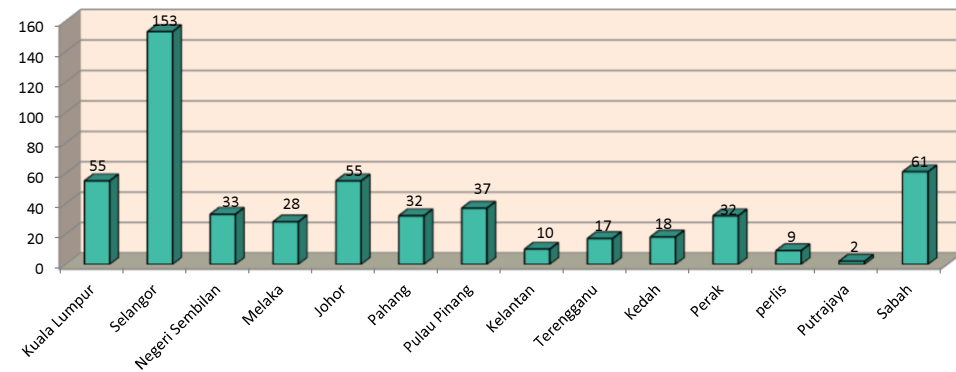

LAPORAN STATISTIK PERLESENAN (SEHINGGA SUKU PERTAMA TAHUN 2015)

Jumlah Bilangan Lesen Tahunan

Tahun	2010	2011	2012	2013	2014	Q1 2015
Jumlah Lesen	201	225	289	390	491	542

Jumlah Bilangan Lesen Provisional Tahunan bagi Suku Pertama 2015

Tahun	2012	2013	2014	Suku Pertama 2015
Jumlah Lesen	60	67	43	6

Bilangan Lesen Mengikut Negeri 2015

Negeri	Bilangan
Kuala Lumpur	55
Selangor	153
Negeri Sembilan	33
Melaka	28
Johor	55
Pahang	32
Pulau Pinang	37
Kelantan	10
Terengganu	17
Kedah	18
Perak	32
perlis	9
Putrajaya	2
Sabah	61

*Tidak termasuk bilangan Lesen Provisional

Jumlah Bilangan Lesen Tahunan sehingga Suku Pertama 2015

Bilangan Lesen Mengikut Negeri sehingga Suku Pertama 2015

Bilangan Lesen Mengikut Kategori 2015

Lesen	Bilangan	Kapasiti dilesenkan (MW)
TNB	2	35,248.0
SESB	1	472.2
IPP (SEMENANJUNG)	19	18,910.0
IPP (SABAH)	8	1,015.4
Awam Pengagihan	248	3,296.4
Awam Cogen	19	1,155.4
Persendirian	30	704.4
Solar	183	188.8
Biomass	11	123.8
Biogas	14	23.1
Mini Hydro	7	29.9
Jumlah	542	61,167.4