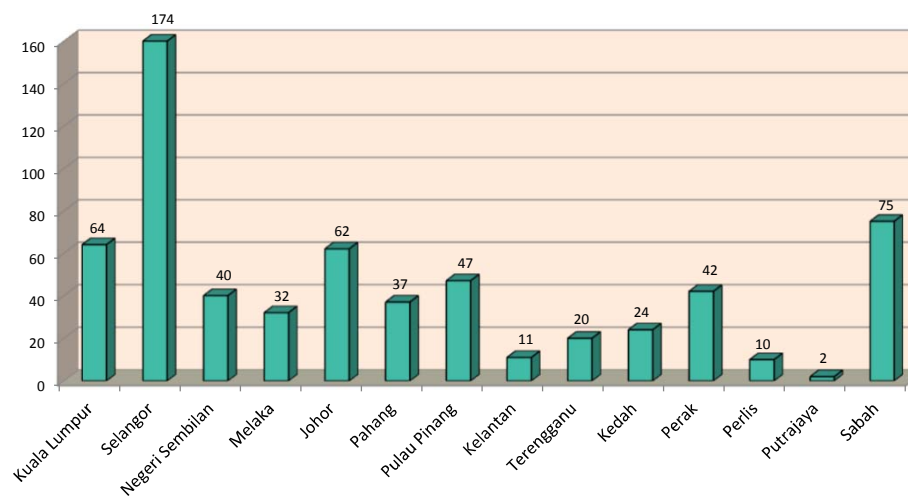

Bilangan Lesen Mengikut Negeri sehingga 2015