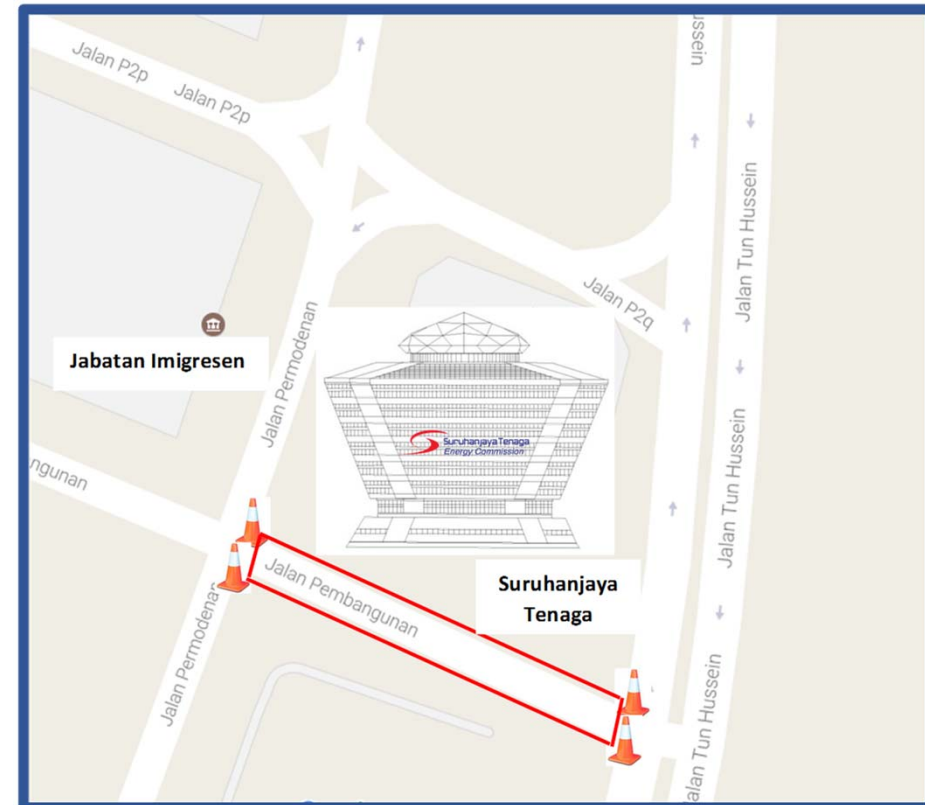

# PENUTUPAN JALAN

**JALAN PEMBANGUNAN,  
PRESINT 2**

**14 APRIL 2017 (9 MALAM)  
SEHINGGA  
15 APRIL 2017 (6 PETANG)**

# LALUAN EE RUN 2017

**TARIKH:**  
**SABTU**  
**15 APRIL 2017**

**MASA:**  
**6.30 – 10.30 PAGI**

**FLAG OFF 10KM:**  
**7.15 PAGI**

**FLAG OFF 5KM:**  
**7.25 PAGI**